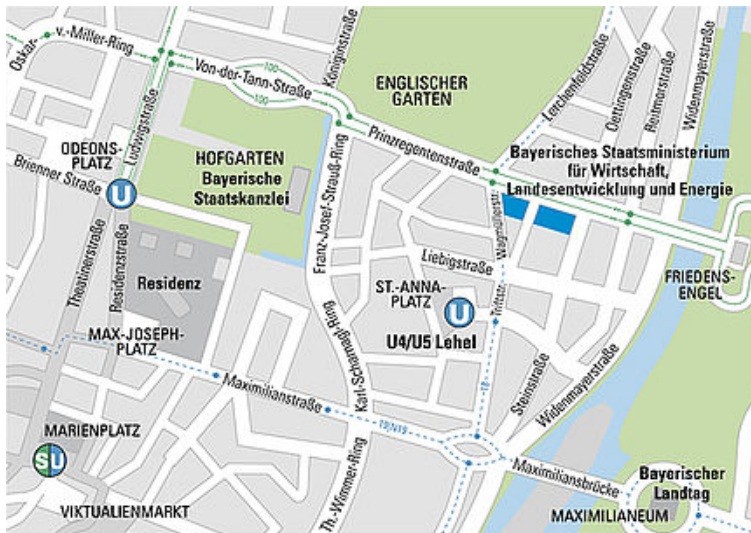

### Adresse

**Bayerisches Staatsministerium für Wirtschaft, Landesentwicklung und Energie**

**Postanschrift:** 80525 München

**Hausadresse:** Prinzregentenstraße 28, 80538 München

**Telefon:** 089 2162-0

**Telefax:** 089 2162-2760

### Anreise

Die genaue Lage des Ministeriums finden Sie im Bayern Atlas:  
[Wegweiser zum Dienstgebäude](#)

Sie erreichen das Ministerium mit folgenden öffentlichen Verkehrsmitteln:

**U-Bahn: Linie 4**

### Servicestelle

Ihr direkter Draht zur Bayerischen Staatsregierung: BAYERN | DIREKT

Westendstraße - Hauptbahnhof -  
**Haltestelle Lehel** - Arbellapark

---

**U-Bahn: Linie 5**

Laimer Platz - Hauptbahnhof -  
**Haltestelle Lehel** - Ostbahnhof - Neuperlach-Süd

---

**Straßenbahn: Linie 16**

Romanplatz - Hauptbahnhof -  
**Haltestelle Nationalmuseum / Haus der Kunst** -  
Effnerplatz - St. Emmeram

---

**StadtBus: 100 "Museenlinie"**

Hauptbahnhof - Odeonsplatz -  
**Haltestelle Nationalmuseum / Haus der Kunst oder  
Reitmorstraße** - Ostbahnhof